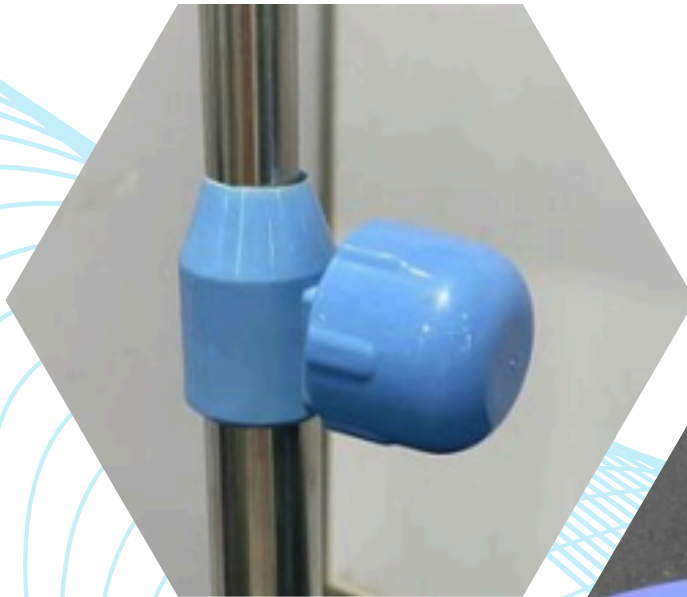

SOPORTE DE ACERO INOXIDABLE

Porta suero azul

220cm

ESPECIFICACIONES

Tamaño: 45*45*140-220 cm

2 ganchos de acero inoxidable

Material: base de acero inoxidable y ABS