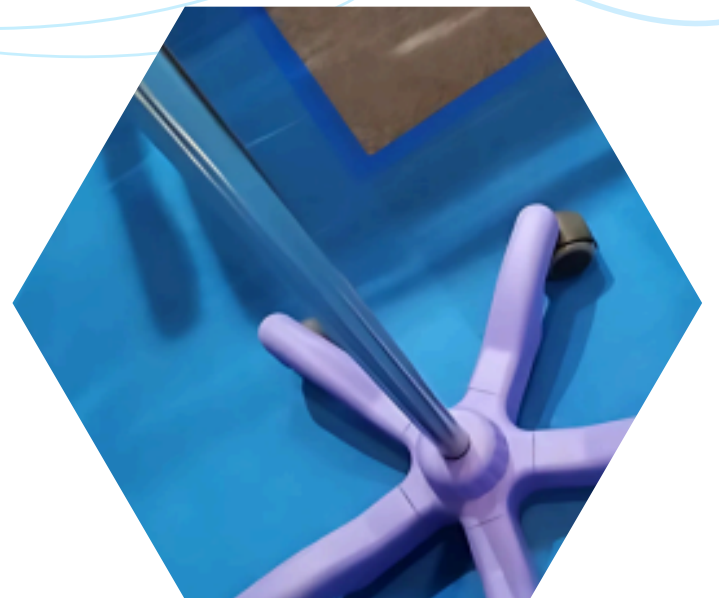

SOPORTE DE ACERO INOXIDABLE

Porta suero azul

220cm

ESPECIFICACIONES

Tamaño: 45*45*140-220 cm

2 ganchos de acero inoxidable

Material: base de acero inoxidable y ABS