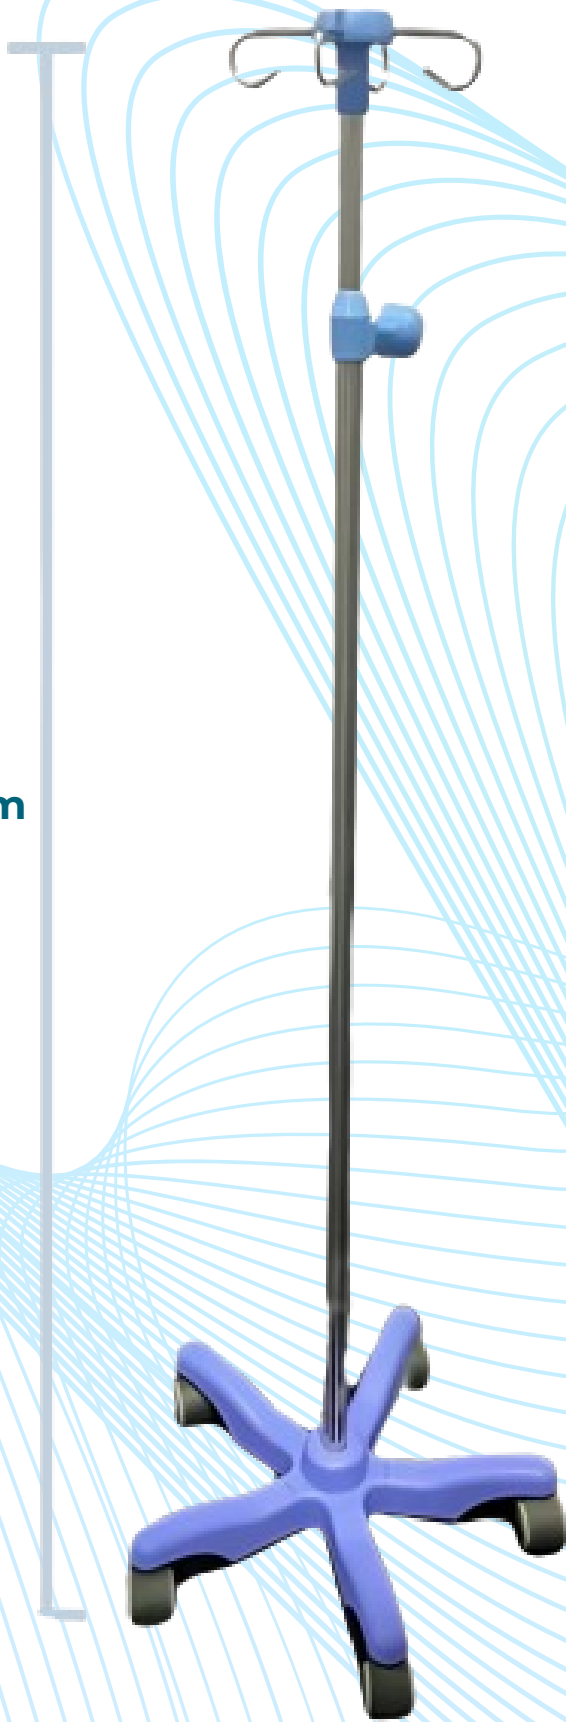

SOPORTE DE ACERO INOXIDABLE

Porta suero azul

220cm

ESPECIFICACIONES

Tamaño: 45*45*140-220 cm

2 ganchos de acero inoxidable

Material: base de acero inoxidable y ABS