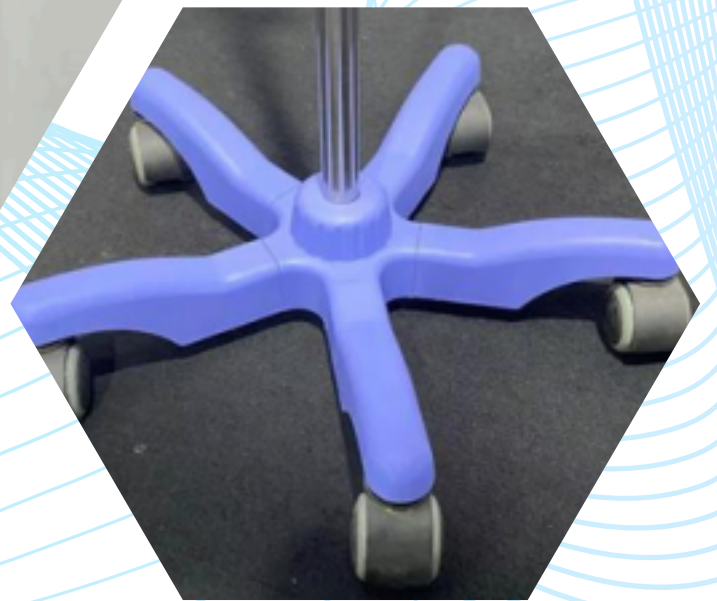

SOPORTE DE ACERO INOXIDABLE

Porta suero azul

220cm

ESPECIFICACIONES

Tamaño: 45*45*140-220 cm

2 ganchos de acero inoxidable

Material: base de acero inoxidable y ABS